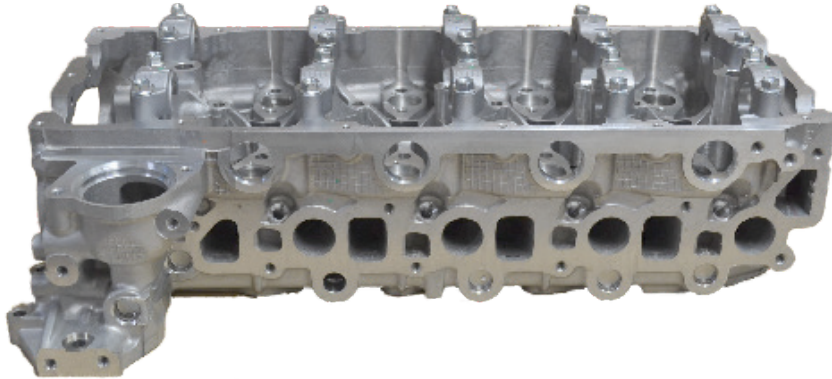

## ISUZU 2.5 DiTD - 3.0 DiTD

**JUNIO  
2021**

AMC REF.	MODELO	CC	AÑOS	MOTOR	OE REF.	ARBOL LEVAS	KIT TORNILLOS
<b>908350</b> (DESNUDA)	<b>ELF 200</b>	<b>2.5 DiTD</b>	<b>2003 -&gt; 2010</b>	<b>4JJ1-TC</b>	<b>8982230192</b>	<b>647177</b> (ADMISIÓN)	<b>258350</b>
<b>908450</b> (C/VÁLVULAS)	<b>ELF 300</b>			<b>4JJ1-TCC</b>	<b>8973559708</b>		
	<b>ELF NMR</b>	<b>3.0 DiTD</b>	<b>2011 -&gt; 2013</b>	<b>4JJ1-TCS</b>	<b>8973559709</b>	<b>647178</b> (ESCAPE)	
	<b>D-MAX</b>			<b>4JJ1-TCX</b>	<b>8981756061</b>		
	<b>KB250</b>			<b>4JK1-TC</b>	<b>8981756060</b>		
	<b>KB300</b>			<b>4JK1-TCX</b>	<b>8973559707</b>		
					<b>8973559706</b>		
					<b>8979450410</b>		
<b>908351</b> (DESNUDA)	<b>D-MAX</b>	<b>3.0 DiTD</b>	<b>2011 -&gt; 2012</b>	<b>4JJ1-TCS</b>	<b>8980883714</b> <b>8982174550</b>	<b>647179</b> (ADMISIÓN)	
<b>908451</b> (C/VÁLVULAS)	<b>RT50</b>		<b>2014 -&gt; 2016</b>	<b>4JJ1-TCX</b>			
			<b>2012 -&gt; 2017</b>	<b>4JK1-TCS</b>			
				<b>4JK1-TCX</b>			
<b>908352</b> (DESNUDA)	<b>D-MAX II</b>	<b>2.5 DiTD</b>	<b>2012 -&gt;</b>	<b>4JK1-TCY</b>	<b>8982174580</b>	<b>647180</b> (ESCAPE)	
<b>908452</b> (C/VÁLVULAS)							