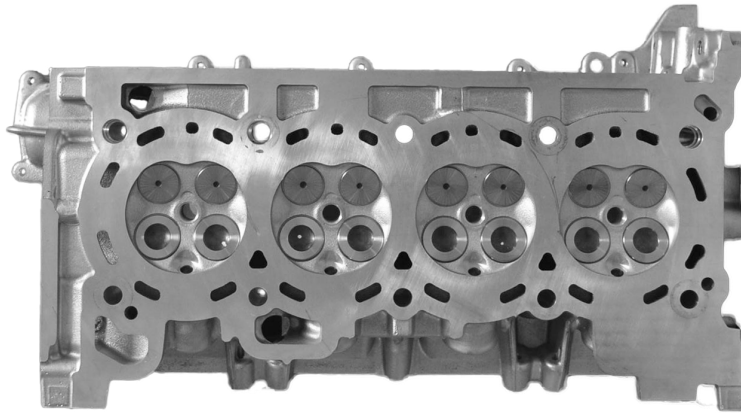

NOVEDADES 2023

AMC REF.	DESCRIPCIÓN
910038	CULATA DESNUDA
910138	CULATA MONTADA CON VÁLVULAS + MUELLES
647203	ÁRBOL DE LEVAS DE ADMISIÓN
647204	ÁRBOL DE LEVAS DE ESCAPE
647203K	KIT ÁRBOLES DE LEVAS (647203 + 647204)
258238	TORNILLOS DE CULATA 10 UNID. (M10/150X123)

MARCA	CC	MODELO	AÑOS	MOTOR	O.E. REF.
DACIA	1.2 TCE	DOKER DUSTER I DUSTER II LODGY	2012 -> 2013 -> 2012 ->	H5F 402 H5F 404 H5F 408 H5F 410	110410224R
MERCEDES	1.2	CITAN	2013 ->	M 200.711	A2000100200
NISSAN	1.2 DIG-T	JUKE PULSAR QASHQAI II	2014 -> 2014 -> 2013 ->	HRA2DDT	1104100Q2F
RENAULT	1.2 TCE	CAPTUR CLIO IV GRAND SCENIC III KADJAR KANGOO II MEGAN III MEGAN IV SCENIC III SCENIC IV	2016 ->	H5F 400 H5F 402 H5F 403 H5F 404 H5F 405 H5F 408 H5F 412	110410224R