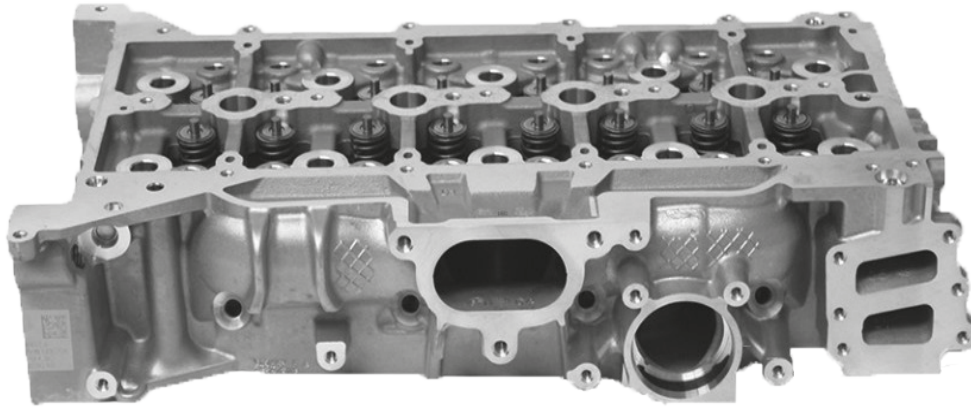

NOVEDADES 2022 / 2023

STOCK

AMC REF.	DESCRIPCIÓN
908260	CULATA DESNUDA
908460	CULATA MONTADA CON VÁLVULAS + MUELLES (MOTORES *1)
908463	CULATA MONTADA CON VÁLVULAS + MUELLES (MOTORES *2)

MARCA	CC	MODELOS	AÑOS	MOTORES	REF. O.E.	KIT TORNILLOS
FORD	2.0 TDCi ECOBBLUE	TRANSIT TRANSIT CUSTOM RANGER FOCUS MONDEO	2016 ->	(*1)	2011399	258260
				BCCD YLFA	2286756	
				BJFA YLFB	2405679	
				BJFB YLFS	2548193	
				BJFC YLR6	2608591	
				BJFD YLRA	GK2Q6C032AA	
				BJRA YMF6	HG9Q6C032AA	
				BKFA YMFA	HG9Q6C032AB	
				BKFB YMFB		
				BKFC YMFS		
		BKFD YMHA				
		BKRA YMR6				
		BKRB YMRA				
		YLF6 YNCA				
		(*2)	2223664			
		BCCC YLCB	2276287			
		BCFA YLCC	2548191			
		BCFB YLDA	2608593			
		BCFC YLDC	GK2Q6C032BA			
		BCFD YMCB	HG9Q6C032BA			
BCRA YMCC						
BLFA YNF6						
BLFB YNFA						
BLFC YNFB						
BLFD YNFS						
BLHA YNHA						
BLRA YNR6						
BLRB YNRA						