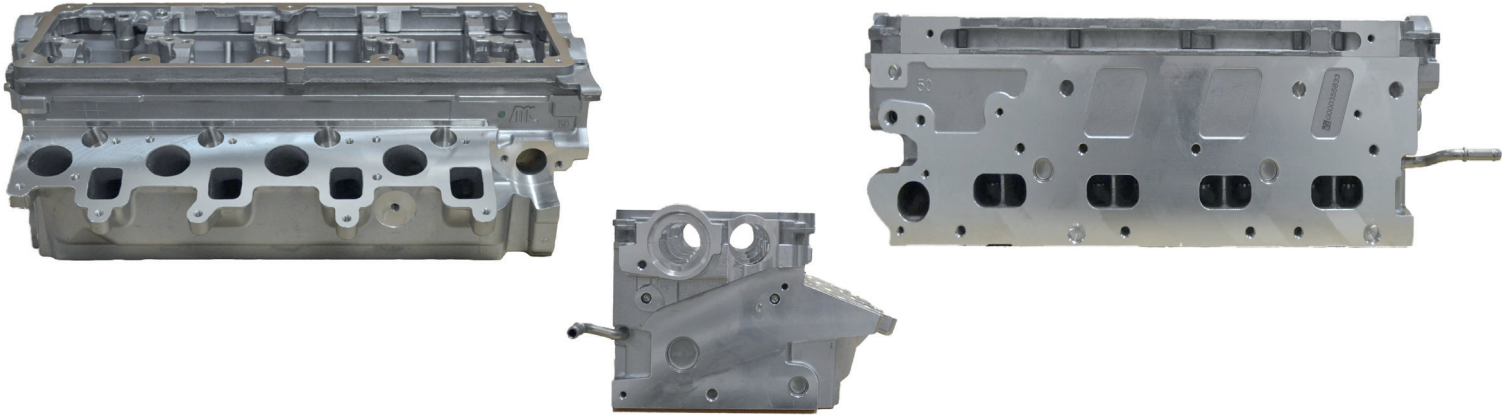

CULATA

VOLKSWAGEN 2.0 TDI

AMC REF.	DESCRIPCIÓN	DISPONIBILIDAD
908728	CULATA DESNUDA	EN STOCK
908828	CULATA MONTADA CON VÁLVULAS + GUÍAS	
908928	CULATA MONTADA CON VÁLVULAS + GUÍAS + ÁRBOLES DE LEVAS	

APLICACIONES	REF. O.E.	MOTORES	AÑOS
CRAFTER	03L103265K	CSLB	2012 →
	03L103265KX	CSNA	
	03L103065C	CKTB CKTC CKUB CKUC CKUP	26/05/2014 →
	03L103065CX		
	03L103065B		
	03L103065BX		
	03L103265JX		

KIT DE ÁRBOLES DE LEVAS			
647290K	ÁRBOL LEVAS 647290 + ÁRBOL LEVAS 647291 + 670955		
	ADMISIÓN	ESCAPE	16 X 670371
	O.E. 03L109021 O.E. 03L109021E	O.E. 03L109022 O.E. 03L109022D	+ 16 X 670372

KIT DE EMPUJADORES Y BALANCINES		
670955	16 X 670371 + 16 X 670372	
	BALANCINES O.E. 059109417J	EMPUJADORES O.E. 05910521A O.E. 059105521G