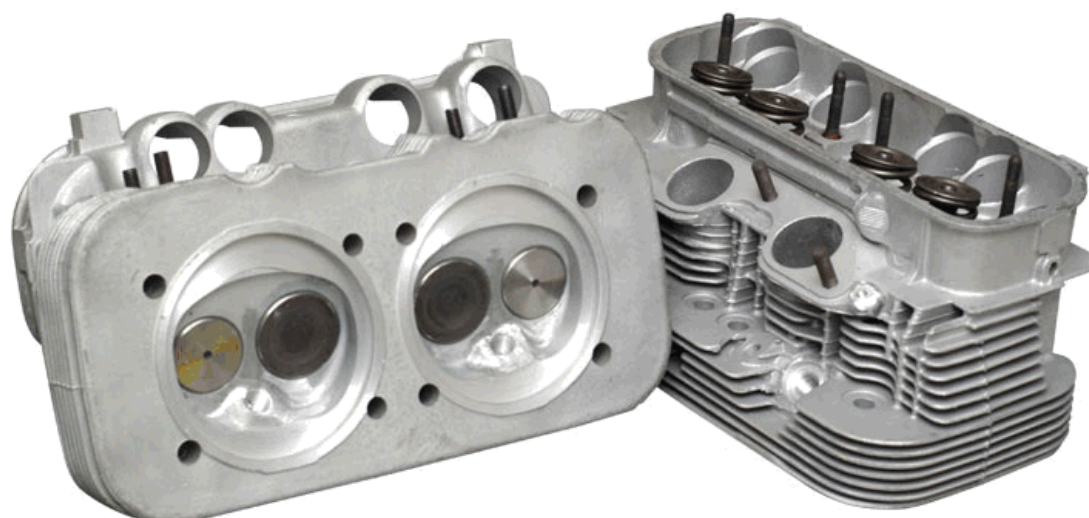

PORSCHE 914 2.0L

AMC REF.	DESCRIPCIÓN	DISPONIBILIDAD
910389	CULATA DESNUDA	ENERO 2020
910489	CULATA CON VÁLVULAS Y MUELLES	

MARCA	MODELO	CC	O.E. REF.	AÑOS	OBSERVACIONES
PORSCHE	914	2.0	039101351G	1975 1976	con EGR

AMC REF.	DESCRIPCIÓN	DISPONIBILIDAD
910589	CULATA DESNUDA	ENERO 2020
910689	CULATA CON VÁLVULAS Y MUELLES	

MARCA	MODELO	CC	O.E. REF.	AÑOS	OBSERVACIONES
PORSCHE	914	2.0	039101351E	1973 1974	sin EGR