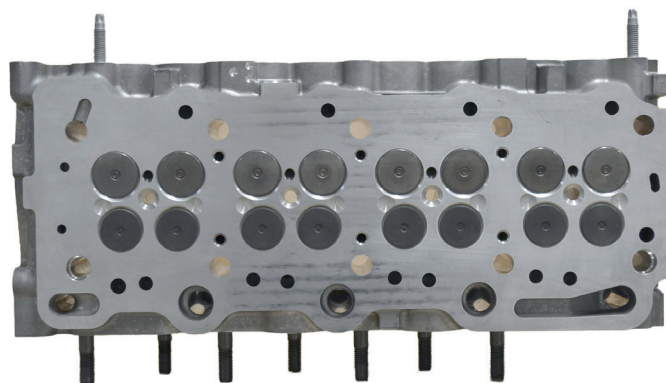

CULATA

OPEL 1.7 CDTI

AMC REF.	DESCRIPCIÓN	DISPONIBILIDAD
908255	CULATA DESNUDA	STOCK
908355	CULATA MONTADA CON VÁLVULAS + MUELLES	

MARCAS	MODELOS	MOTORES	REF. O.E.	AÑOS
CHEVROLET	CRUZE TRAX	A17DTS	55576874 55588017 607341 607692 609358 93169394	2012 → 2015
OPEL-VAUXHALL	ASTRA ZAFIRA CORSA MERIVA MOKKA	A17DTC A17DTE A17DTF A17DTJ A17DTL A17DTN A17DTR A17DTS	607341 607692 609358 55576874 55588017 93169394	2007 → 2015