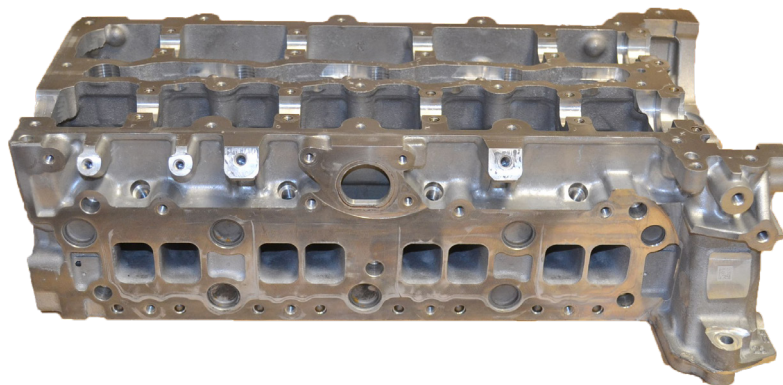

CULATA

MERCEDES 2.1 CDI - Calentador M10

AMC REF.	DESCRIPCIÓN	DISPONIBILIDAD
908734	CULATA DESNUDA	NOVIEMBRE 2019
908834	CULATA MONTADA CON VÁLVULAS + MUELLES	

MARCA	MODELO	AÑOS	MOTORES	REF. O.E.	CC	OBSERV.
MERCEDES	CLASE S CLASE V VITO	05.2013 → 03.2014 → 07.2014 →	OM651	A6510105511	2.1 CDI	CALENTADOR M10

KIT DE ÁRBOLES DE LEVAS				
647024K	ÁRBOL LEVAS 647024 + ÁRBOL LEVAS 647025 + 16 X 670394 + 16 X 670395			
	ADMISIÓN	ESCAPE	BALANCINES	EMPUJADORES
	O.E. A6510500200	O.E. A6510500300	O.E. A651050033	O.E. A651050080