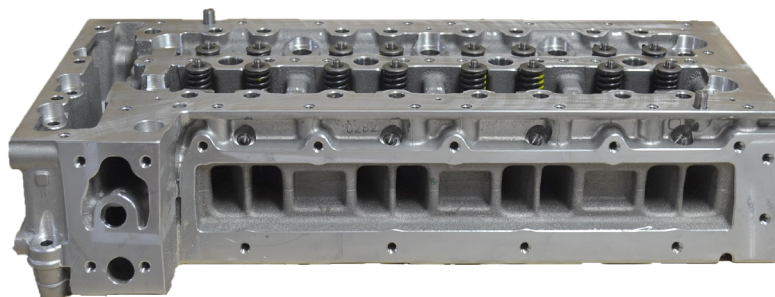

CULATA

IVECO 3.0 JTD BITURBO (EURO 6)

AMC REF.	DESCRIPCIÓN	DISPONIBILIDAD
908346	CULATA DESNUDA	STOCK
908446	CULATA MONTADA CON VÁLVULAS + MUELLES	

MARCA	MODELO	AÑOS	MOTORES	REF. O.E.	CC	EURO
IVECO	DAILY	2016 →	F1CGL411AE F1CGL411BE	5802114243	3.0 JTD	EURO 6

KIT DE ÁRBOLES DE LEVAS			
647271K	ÁRBOL LEVAS 647271 + ÁRBOL LEVAS 647272 + 16 X 670381		
	ADMISIÓN	ESCAPE	EMPUJADORES Y BALANCINES
	O.E. 504246092 O.E. 504246094	O.E. 504246091 O.E. 504246093	O.E.5801455560

TORNILLOS DE CULATA	
258546	6 UDS. X M15/150X192
	4 UDS. X M12/150X164
	4 UDS. X M8/125X116
	1 UDS. X M8/125X58

AMADEO MARTÍ CARBONELL, S.A.
Carretera de Villavieja, 76
12520 NULES (Castellón - España)