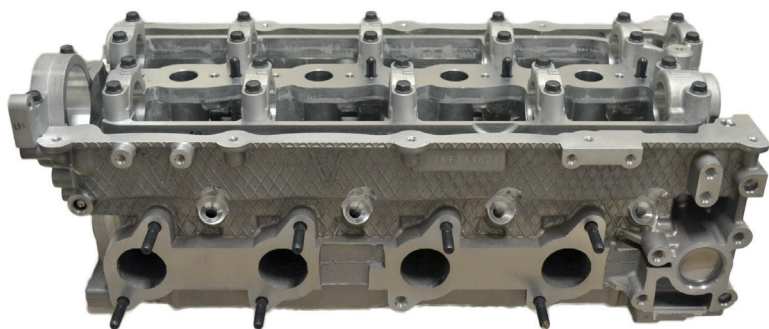

**CULATA**

## HYUNDAI / KIA 2.5 TCI - EURO 5 -

AMC REF.	DESCRIPCIÓN	DISPONIBILIDAD
908778	CULATA DESNUDA	EN STOCK
908779	CULATA DESNUDA + CULATIN ÁRBOL LEVAS	
908878	CULATA COMPLETA CON VÁLVULAS + GUÍAS	
908879	CULATA COMPLETA CON VÁLVULAS + GUÍAS + CULATIN ÁRBOL LEVAS	
670650	CULATIN ÁRBOL DE LEVAS	

	HYUNDAI	KIA
APLICACIONES	GRAND STAREX PORTER II	BONGO II
MOTORES	D4CB	
O.E. REF.	5J0254AU00 5J0154AU00	
AÑOS	2013 →	

**AMADEO MARTÍ CARBONELL, S.A.**  
Carretera de Villavieja, 76  
12520 NULES (Castellón - España)