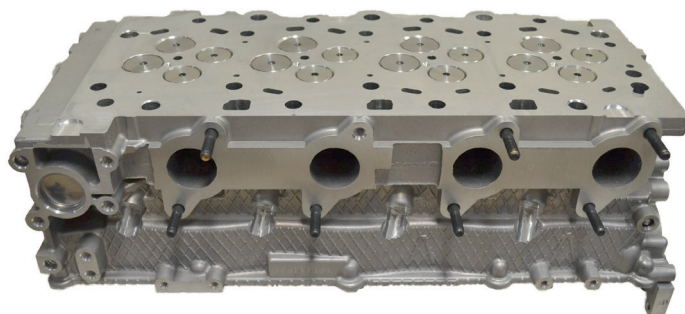

**CULATA**

## HYUNDAI / KIA 2.5 TCI - EURO 5 -

AMC REF.	DESCRIPCIÓN	DISPONIBILIDAD
908778	CULATA DESNUDA	EN STOCK
908779	CULATA DESNUDA + CULATIN ÁRBOL LEVAS	
908878	CULATA COMPLETA CON VÁLVULAS + GUÍAS	
908879	CULATA COMPLETA CON VÁLVULAS + GUÍAS + CULATIN ÁRBOL LEVAS	
670650	CULATIN ÁRBOL DE LEVAS	

	HYUNDAI	KIA
APLICACIONES	GRAND STAREX PORTER II	BONGO II
MOTORES	D4CB	
O.E. REF.	5J0254AU00 5J0154AU00	
AÑOS	2013 →	

**AMADEO MARTÍ CARBONELL, S.A.**  
Carretera de Villavieja, 76  
12520 NULES (Castellón - España)