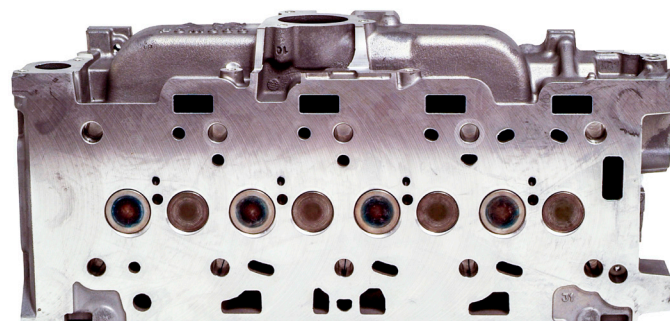

CULATA
CITROEN / PEUGEOT / FORD / VOLVO 1.6 HDI

AMC REF.	DESCRIPCIÓN	DISPONIBILIDAD
908833	CULATA CON VÁLVULAS, MUELLES Y CULATÍN DE ÁRBOL DE LEVAS	STOCK

MARCA	MODELO		O.E. REF.	MOTORES		AÑOS
CITROËN	C3	DS3	0200HS	DV4C DV6DTE DV6C DV6FD	2009 →	
	C4	DS4				
PEUGEOT	206	508	1685778 1850526 AV6Q6C032AA 4AV6Q6C032AA	AEDA ENUG KVJA NGDB T1BC T1DA / B T1WB	T3DA / B T3JA T3JB TZJA / B UGJE / C XWDB / D XXDC	2010 →
	207	2008				
	208	3008				
	308	5008				
FORD	B-Max	Ecosport	36001473	D4162T	2010 →	
	Mondeo	Fiesta				
VOLVO	C-Max	Focus	258290	M11X150X150	2010 →	
	S-Max	Galaxy				
VOLVO	S60	V40	669942	670311 X 8 + 670382 X 8	2010 →	
	S80	V60				

KIT DE ÁRBOLES DE LEVAS

 647251K (HIERRO FUNDIDO)
 647351K (ACERO)

ÁRBOL LEVAS 647251 / 647351 + KIT 669942

KIT DE EMPUJADORES Y BALANCINES

669942

670311 X 8 + 670382 X 8

 BALANCINES
 O.E. 1487788

 EMPUJADORES
 O.E. 1145958

JUEGO DE TORNILLOS DE CULATA

258290

M11X150X150

 AMADEO MARTÍ CARBONELL, S.A.
 Carretera de Villavieja, 76
 12520 NULES (Castellón - España)

 (+34) 964 65 94 94
 www.amc.es
 dpto.ventas@amc.es
