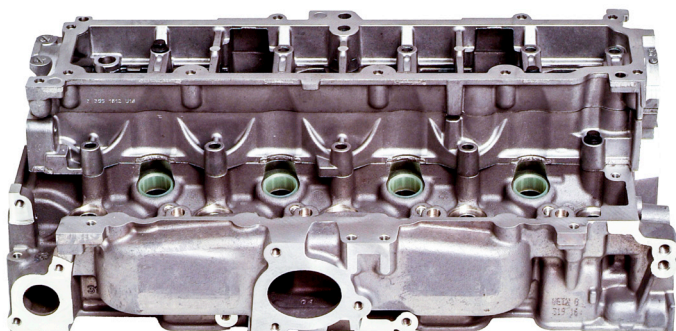

CULATA
CITROEN / PEUGEOT / FORD / VOLVO 1.6 HDI

AMC REF.	DESCRIPCIÓN	DISPONIBILIDAD
908833	CULATA CON VÁLVULAS, MUELLES Y CULATÍN DE ÁRBOL DE LEVAS	STOCK

MARCA	MODELO		O.E. REF.	MOTORES		AÑOS
CITROËN	C3	DS3	0200HS	DV4C DV6DTE DV6C DV6FD	2009 →	
	C4	DS4				
PEUGEOT	206	508	1685778 1850526 AV6Q6C032AA 4AV6Q6C032AA	AEDA ENUG KVJA NGDB T1BC T1DA / B T1WB	T3DA / B T3JA T3JB TZJA / B UGJE / C XWDB / D XXDC	2010 →
	207	2008				
	208	3008				
	308	5008				
FORD	B-Max	Ecosport	36001473	D4162T	2010 →	
	Mondeo	Fiesta				
VOLVO	C-Max	Focus	258290	M11X150X150	2010 →	
	S-Max	Galaxy				
VOLVO	S60	V40	669942	670311 X 8 + 670382 X 8	2010 →	
	S80	V60				

KIT DE ÁRBOLES DE LEVAS

 647251K (HIERRO FUNDIDO)
 647351K (ACERO)

ÁRBOL LEVAS 647251 / 647351 + KIT 669942

KIT DE EMPUJADORES Y BALANCINES

669942

670311 X 8 + 670382 X 8

 BALANCINES
 O.E. 1487788

 EMPUJADORES
 O.E. 1145958

JUEGO DE TORNILLOS DE CULATA

258290

M11X150X150

 AMADEO MARTÍ CARBONELL, S.A.
 Carretera de Villavieja, 76
 12520 NULES (Castellón - España)

 (+34) 964 65 94 94
 www.amc.es
 dpto.ventas@amc.es
