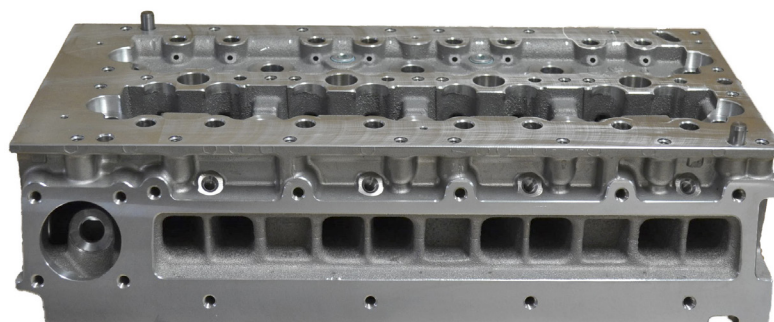

**CULATA**

## FIAT / IVECO 2.3 MJTD

AMC REF.	DESCRIPCIÓN	DISPONIBILIDAD
908245	CULATA DESNUDA	STOCK
908945	CULATA MONTADA CON VÁLVULAS + MUELLES	

MARCAS	MODELOS	MOTORES	CC	REF. O.E.	AÑOS	EURO
FIAT	DUCATO	F1AE3481D F1AE3481E F1AGL411A F1AGL411B F1AGL411C F1AGL411D F1AGL411M	2.3 MJTD	5802227765	2014 →	EURO 6
IVECO	DAILY	F1AFL411A F1AFL411B F1AFL411C F1AGL411H F1AGL411J F1AGL411R F1AGL411G F1AGL411L F1AGL411N F1AGL411S				