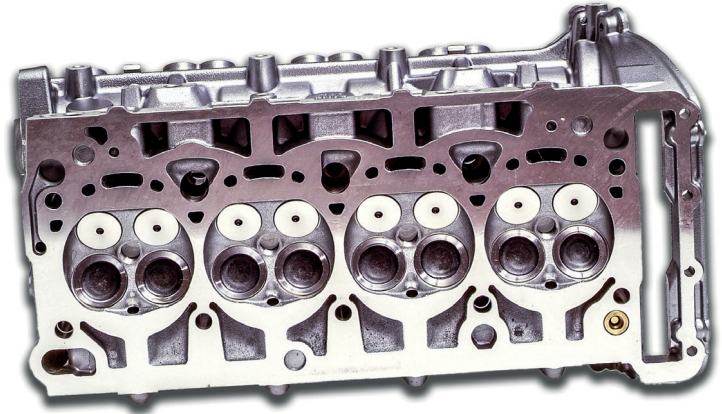

CULATA

AUDI / SEAT 2.0 TSI/TFSI

AMC REF.	DESCRIPCIÓN	DISPONIBILIDAD
910703	CULATA DESNUDA	STOCK
910803	CULATA COMPLETA CON VÁLVULAS + MUELLES	

MODELOS CON APLICACIÓN	AUDI		SEAT
		A4 A5 A6	Q5 TT
MOTORES	CAEA CAEB CAED CDNA CDNB CDNC	CESA CETA CFKA CPMA CPMB	CDND
O.E. REF.	06H103063L 06H103064L 06H103063LX 06H103064LX 06H103064AC 06H103264AX		06H103064L 06H103064LX
AÑOS	2008 →		2009 → 2014