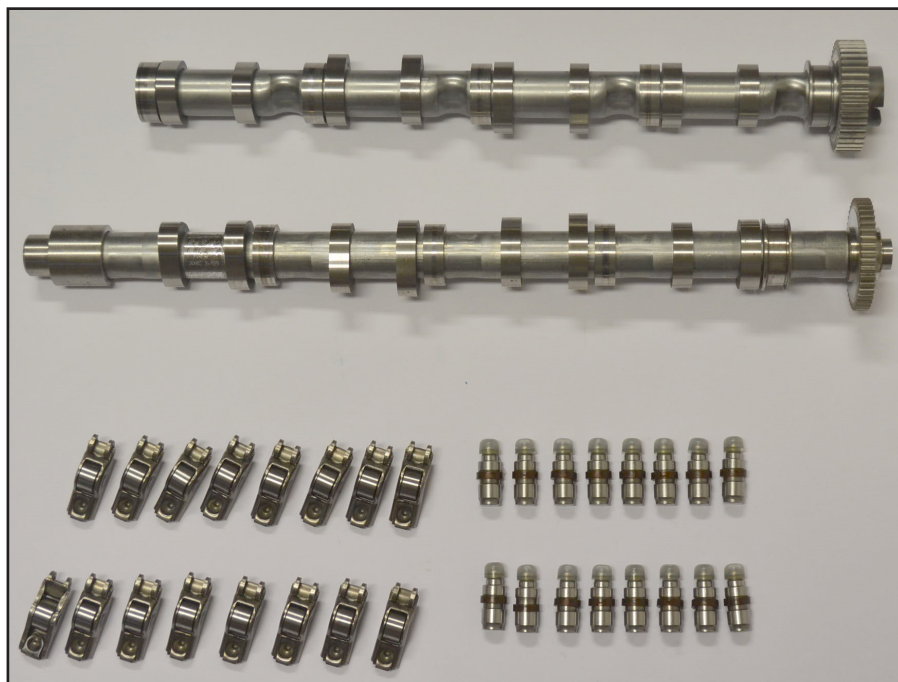

KITS DE ÁRBOLES DE LEVAS DISPONIBLES PARA VW 1.6 / 2.0 TDI

TUBO DE ACERO

647290K = 647290 + 647291 + 16 x 670371 + 16 x 670372

AMC REF.		O.E. REF.
647290	ÁRBOL ADMISIÓN	03L109021 03L109021E
647291	ÁRBOL ESCAPE	03L109022 03L109022D
670371	BALANCINES	059109417J
670372	EMPUJADORES	059109521A 059109521G

HIERRO

647390K = 647390 + 647391 + 16 x 670371 + 16 x 670372

AMC REF.		O.E. REF.
647390	ÁRBOL ADMISIÓN	03L109021 03L109021E
647391	ÁRBOL ESCAPE	03L109022 03L109022D
670371	BALANCINES	059109417J
670372	EMPUJADORES	059109521A 059109521G