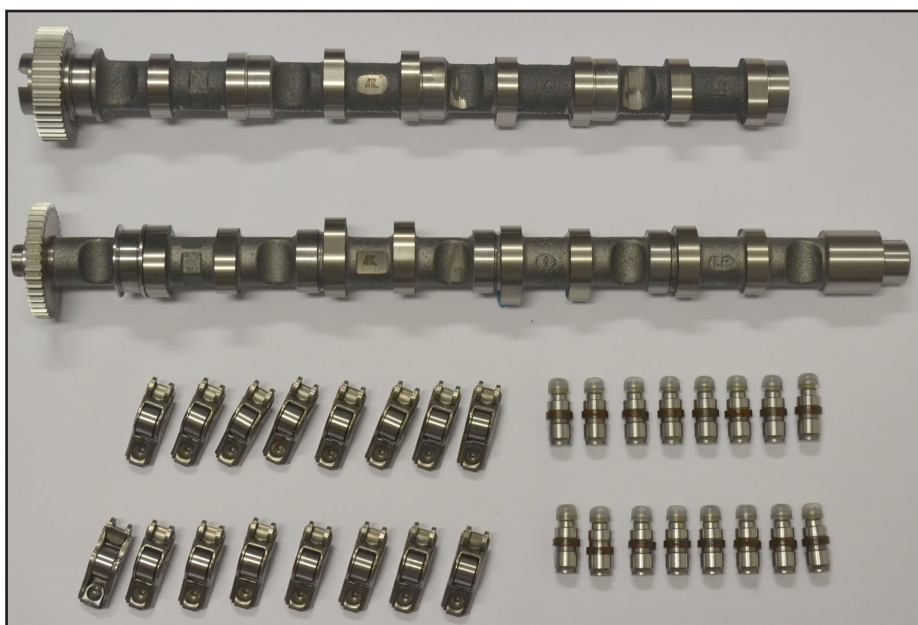

KITS DE ÁRBOLES DE LEVAS DISPONIBLES PARA VW 1.6 / 2.0 TDI

TUBO DE ACERO

647290K = 647290 + 647291 + 16 x 670371 + 16 x 670372

AMC REF.		O.E. REF.
647290	ÁRBOL ADMISIÓN	03L109021 03L109021E
647291	ÁRBOL ESCAPE	03L109022 03L109022D
670371	BALANCINES	059109417J
670372	EMPUJADORES	059109521A 059109521G

HIERRO

647390K = 647390 + 647391 + 16 x 670371 + 16 x 670372

AMC REF.		O.E. REF.
647390	ÁRBOL ADMISIÓN	03L109021 03L109021E
647391	ÁRBOL ESCAPE	03L109022 03L109022D
670371	BALANCINES	059109417J
670372	EMPUJADORES	059109521A 059109521G