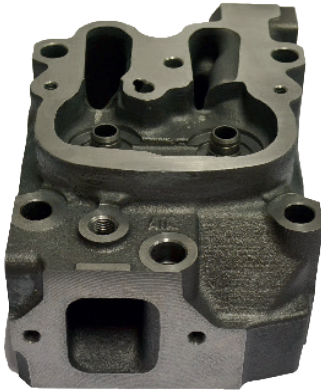

# NUEVAS CULATAS PARA MOTORES MAN

## MOTOR A GAS 2V

**909070**  
**909170**

OE: 50031006001  
OE: 50031006002

## MOTOR DIESEL 2CYL

**909075**

OE: 51031006367

## MOTOR DIESEL 4V

**909071**  
**909171**

OE: 51031006053